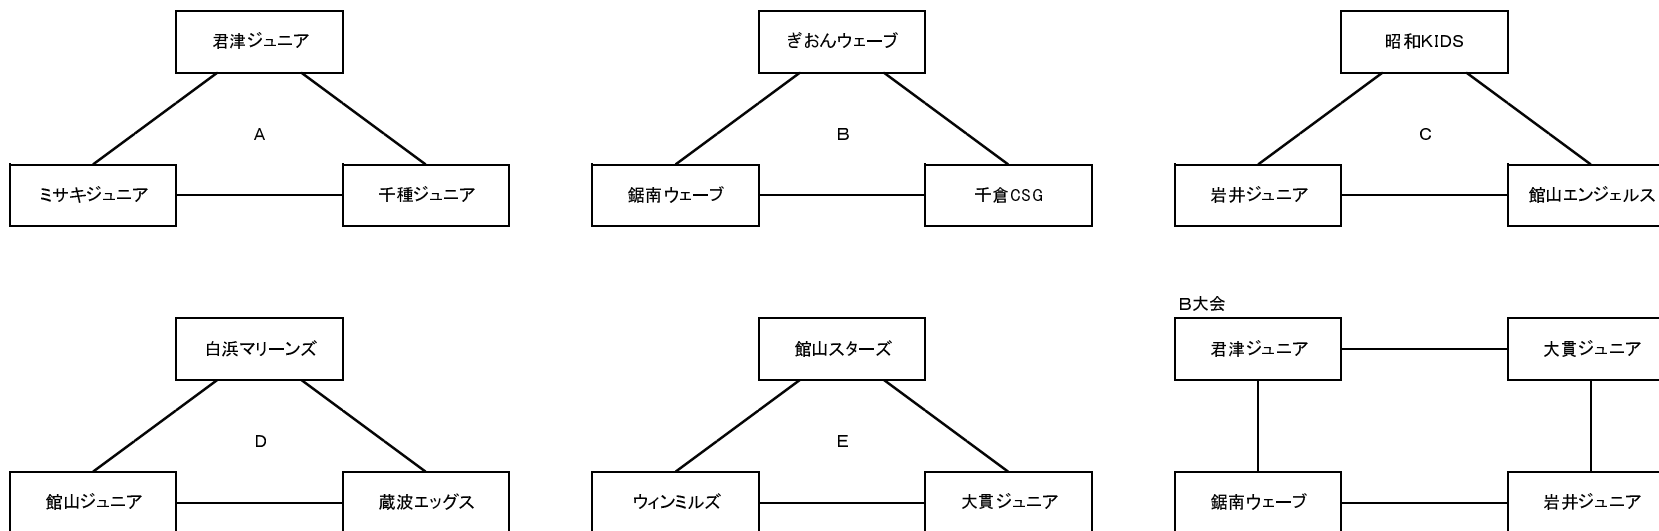

# 千葉県スポーツ少年団冬季交流大会 兼 第12回全国大会予選会 南総支部予選

日程:平成26年11月16日(日)

場所:君津市民体育館(開館:9時)、君津市立南子安小学校(開館:9時)

	君津市民体育館Aコート(ステージ側)				君津市民体育館Bコート(入口側)				南子安小学校Cコート(ステージ側)				南子安小学校(グラウンド側)			
第1試合	君津ジュニア	21 - 4	0	ミサキジュニア	昭和KIDS	21 - 14	0	岩井ジュニア					君津	21 - 6	0	鋸南
第2試合	白浜マリーンズ	21 - 17	0	館山ジュニア	館山スターズ	9 - 21	2	ウィンミルズ	ぎおんウェーブ	21 - 8	0	鋸南ウェーブ	大貫	21 - 11	0	岩井
第3試合	君津ジュニア	21 - 11	0	千種ジュニア	昭和KIDS	21 - 14	0	館山エンジェルス	ぎおんウェーブ	21 - 16	0	千倉CSG	君津	21 - 11	0	大貫
第4試合	白浜マリーンズ	21 - 12	0	蔵波エッグス	館山スターズ	11 - 21	2	大貫ジュニア	鋸南ウェーブ	6 - 21	2	千倉CSG	鋸南	8 - 21	2	岩井
第5試合	ミサキジュニア	21 - 17	2	千種ジュニア	岩井ジュニア	18 - 21	1	館山エンジェルス					君津	21 - 8	0	岩井
第6試合	館山ジュニア	21 - 8	0	蔵波エッグス	ウィンミルズ	15 - 21	2	大貫ジュニア					大貫	21 - 7	0	鋸南

※審判はAチームリーグは各ブロック空きチーム、Bリーグは試合の無い2チームにて実施

※南子安小学校(Cコート:Aチームリーグ)は10時試合開始

※南子安小学校A大会の3チームは試合終了後、君津市民体育館へ移動し、抽選を行う