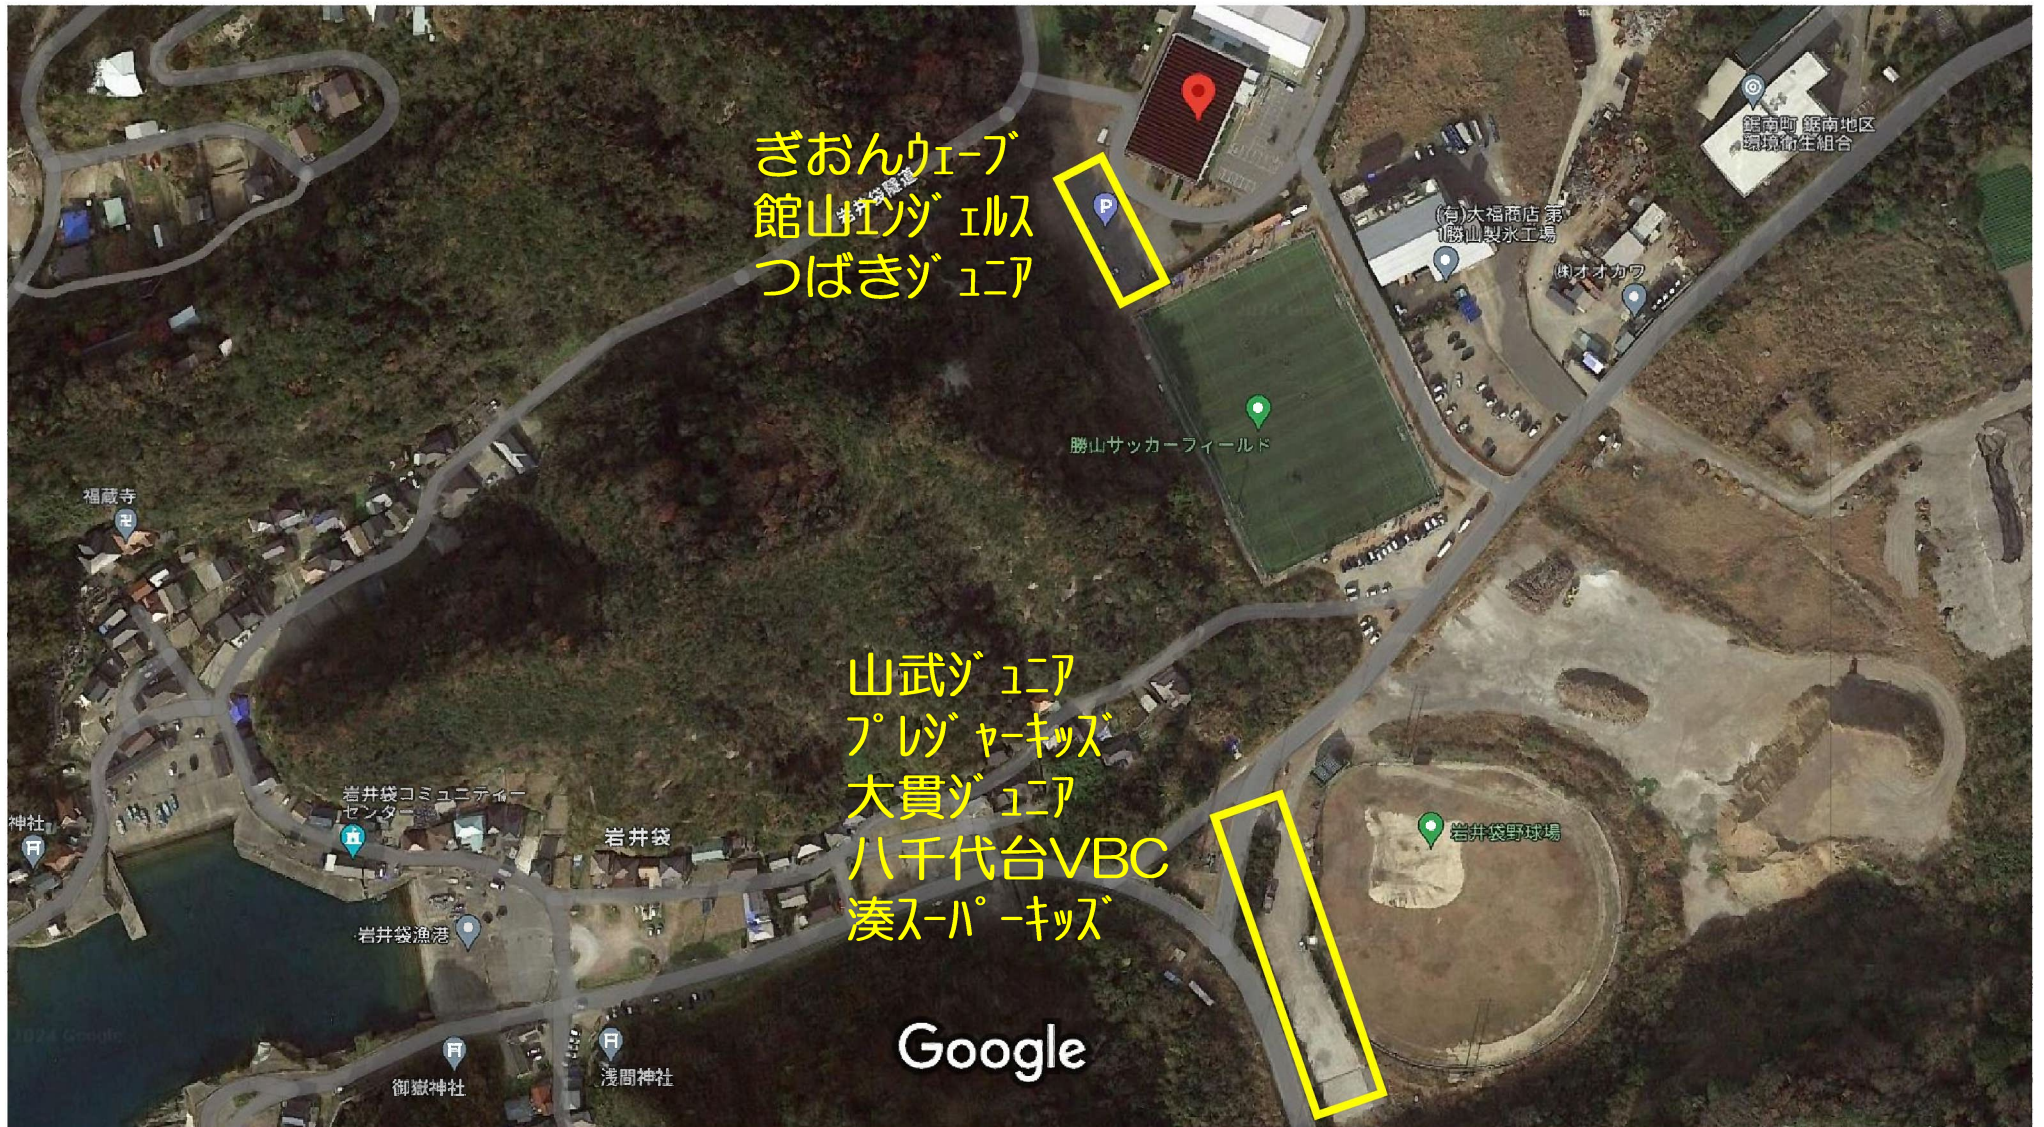

鋸南町B&G海洋センター駐車場

2か所の駐車場のチームを振り分けています。
台数に限りがございますので最小限の台数でご参加ください。